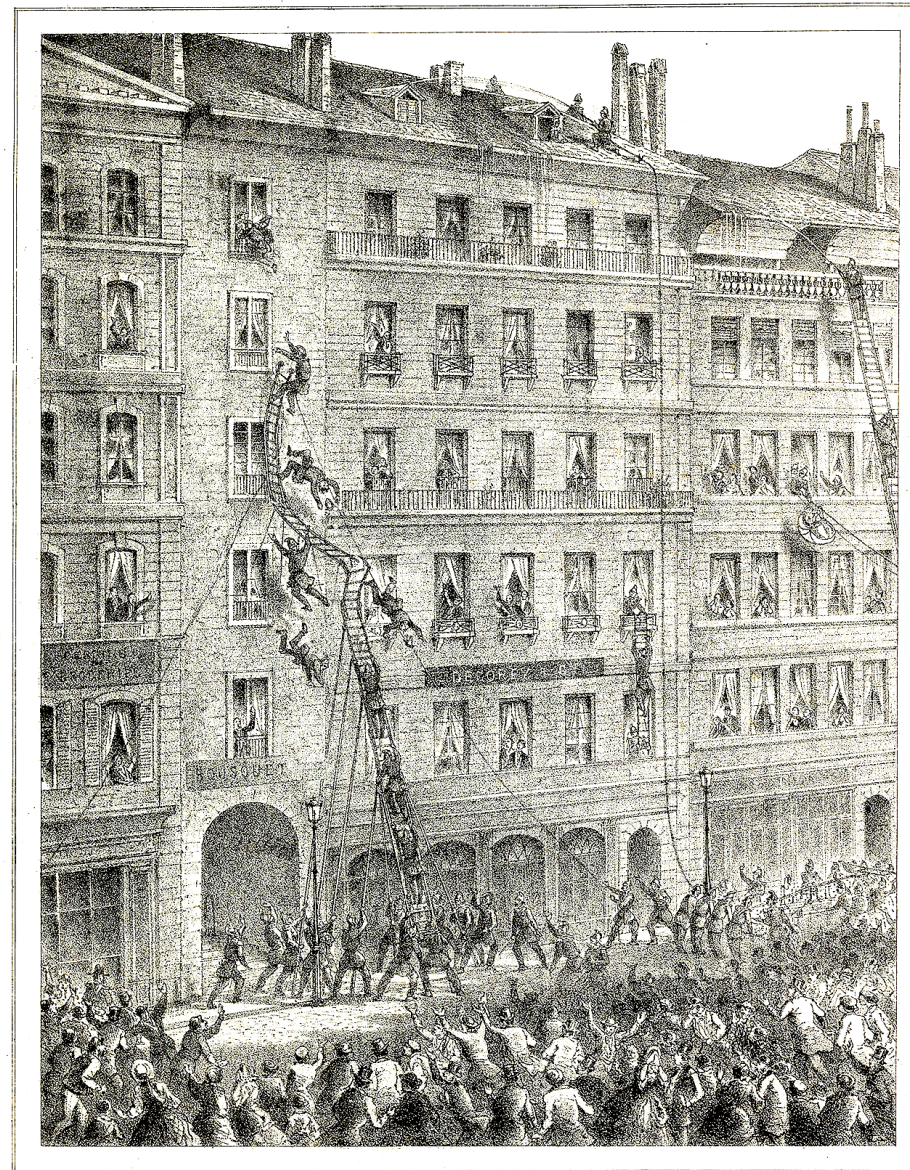

CATASTROPHE DU 16 OCTOBRE 1865.

Rupture de l'échelle, dite italienne, à la revue annuelle des Sapeurs-Pompiers de
GENÈVE.

CATASTROPHE DU 16 OCTOBRE 1865.

Rupture de l'échelle, dite italienne, à la revue annuelle des Sapeurs-Pompiers de
GENÈVE.